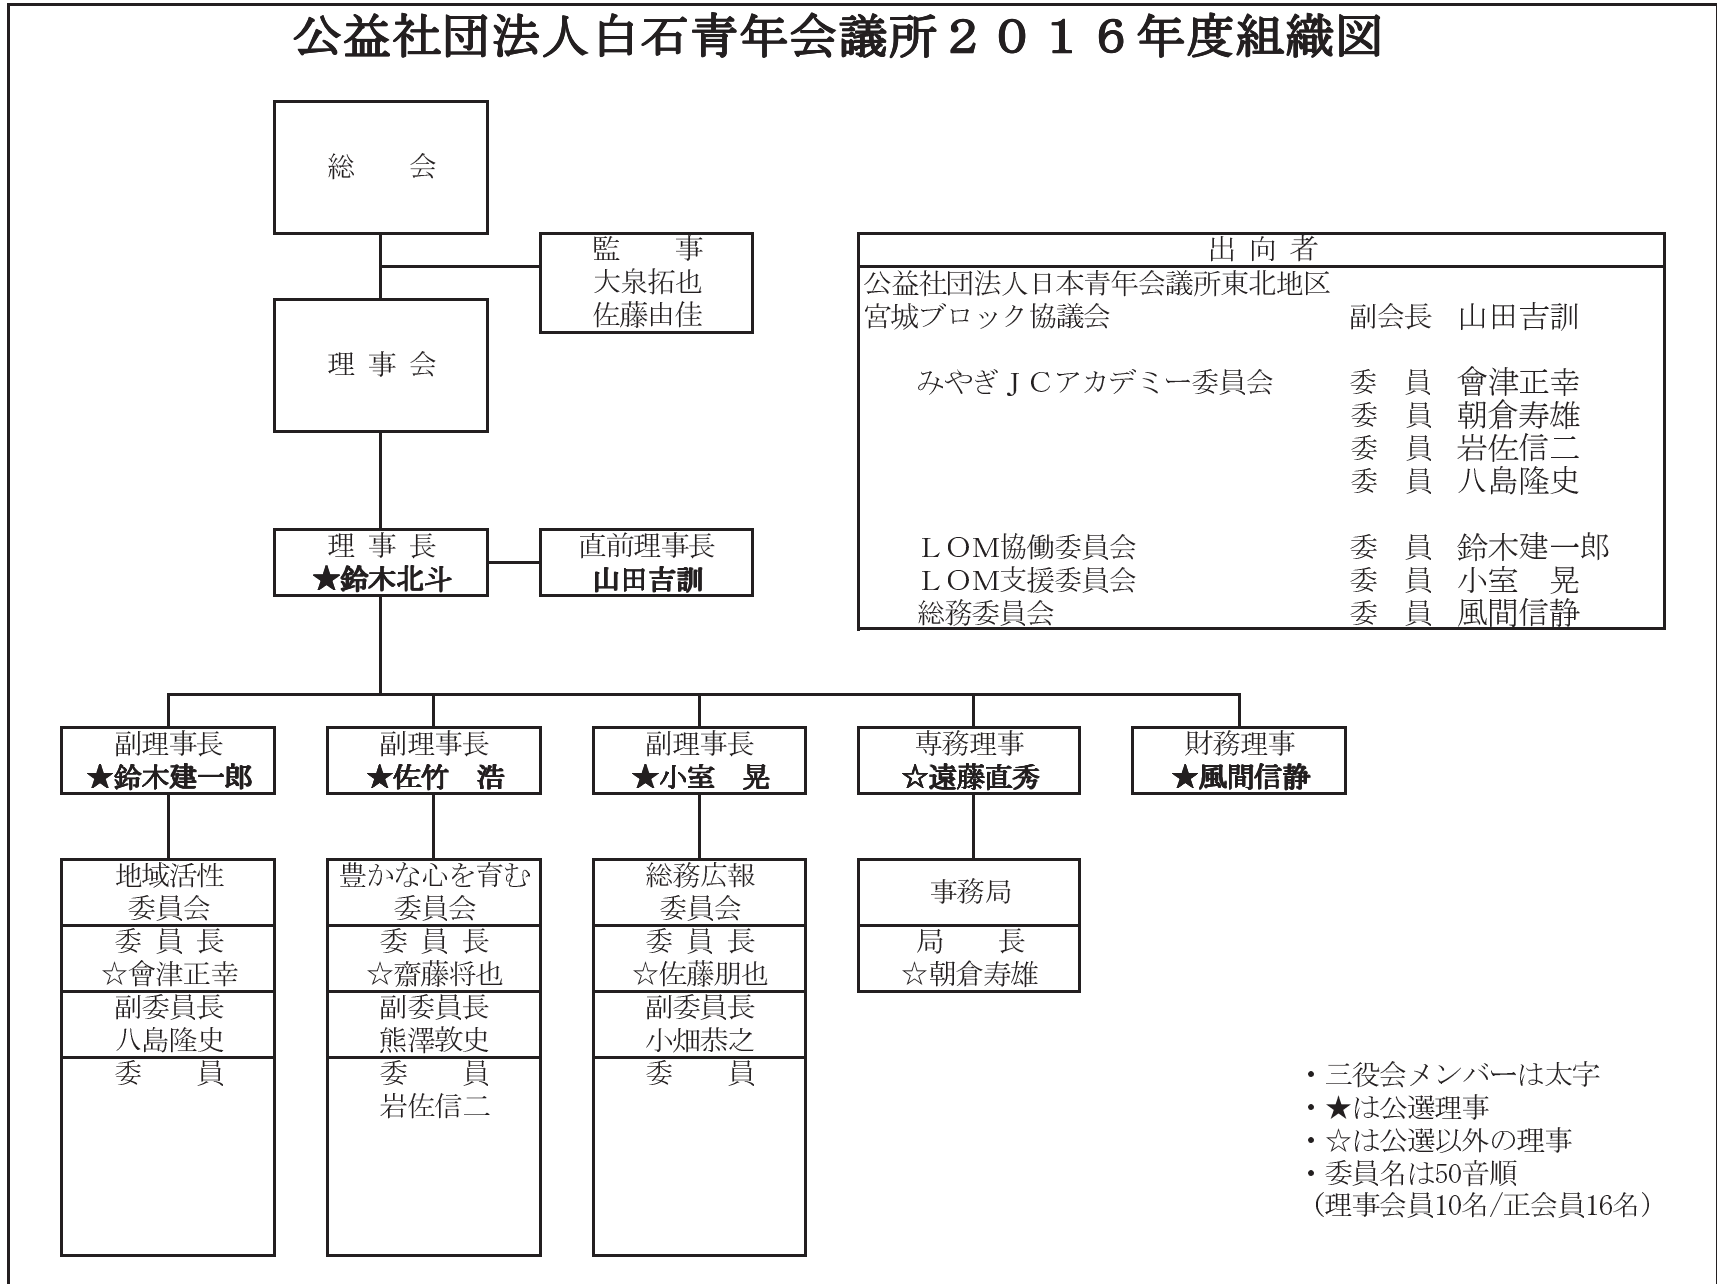

公益社団法人白石青年会議所 2016年度組織図

※新入会員の委員会振り分け方法→三役、直前理事長会助言のもと、理事長一任とする。(報告確認事項)